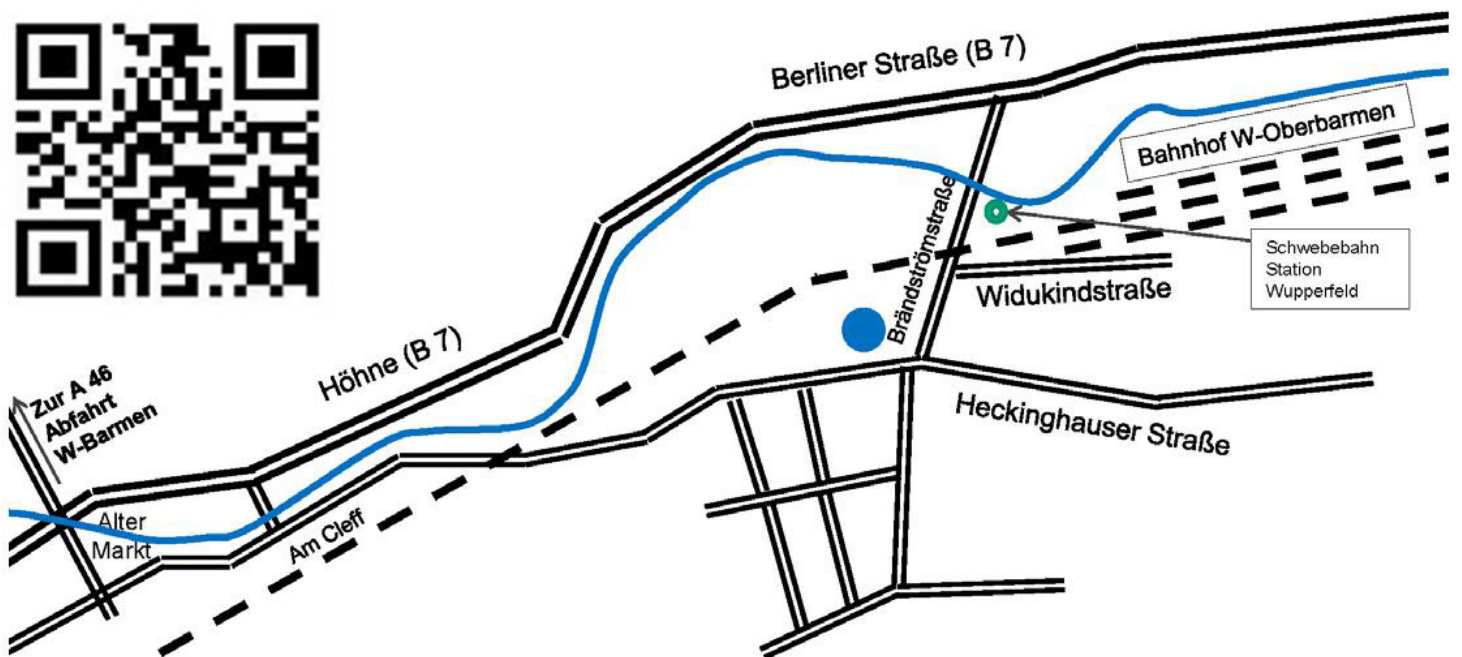

### 1. und 3.12.2017

**Freitag von 18 bis 23 Uhr**

**Sonntag von 10 bis 18 Uhr**

Modelleisenbahn Freunde Wuppertal e.V.

Heckinghauser Straße 73a, 42289 Wuppertal

Erreichbar mit der Schwebebahn, Haltestelle Wupperfeld  
oder den Bussen, Haltestelle Brändströmstraße

## Mit dem Bus:

Linie 604, 611, 640 oder 646  
bis Haltestelle "Brändströmstraße"

## Mit der Bahn:

Bis Bahnhof Wuppertal-Oberbarmen, mit der Schwebebahn eine Station weiter bis "Wupperfeld". Zu Fuß die Bahnstrecke überqueren, an der Kreuzung Brändströmstraße / Heckinghauser Straße rechts abbiegen, Ziel nach ca. 50 Meter rechts.